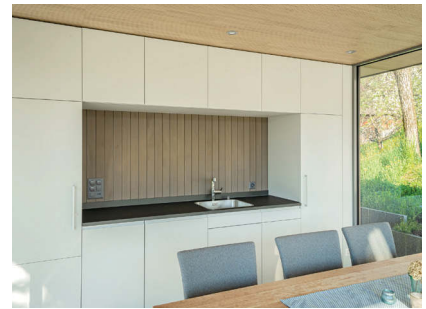

GARTENPAVILLON

SCHERRER, WILLISAU

BAUJAHR: 2021

BAUWEISE:

Aussenwand Rahmen | Dach BRESTA®

FASSADE:

Fichte Nut +Kamm, sägeroh, Behandlung; 1x allseitig, 1x sichtseitig Silverwood HW 1005 erdgrau

ADRESSE: