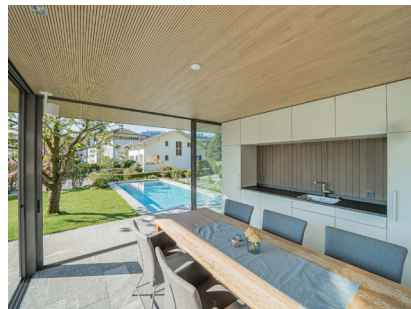

GARTENPAVILLON

SCHERRER, WILLISAU

BAUJAHR: 2021

BAUWEISE:

Aussenwand Rahmen | Dach BRESTA®

FASSADE:

Fichte Nut +Kamm, sägeroh, Behandlung; 1x allseitig, 1x sichtseitig Silverwood HW 1005 erdgrau

ADRESSE: